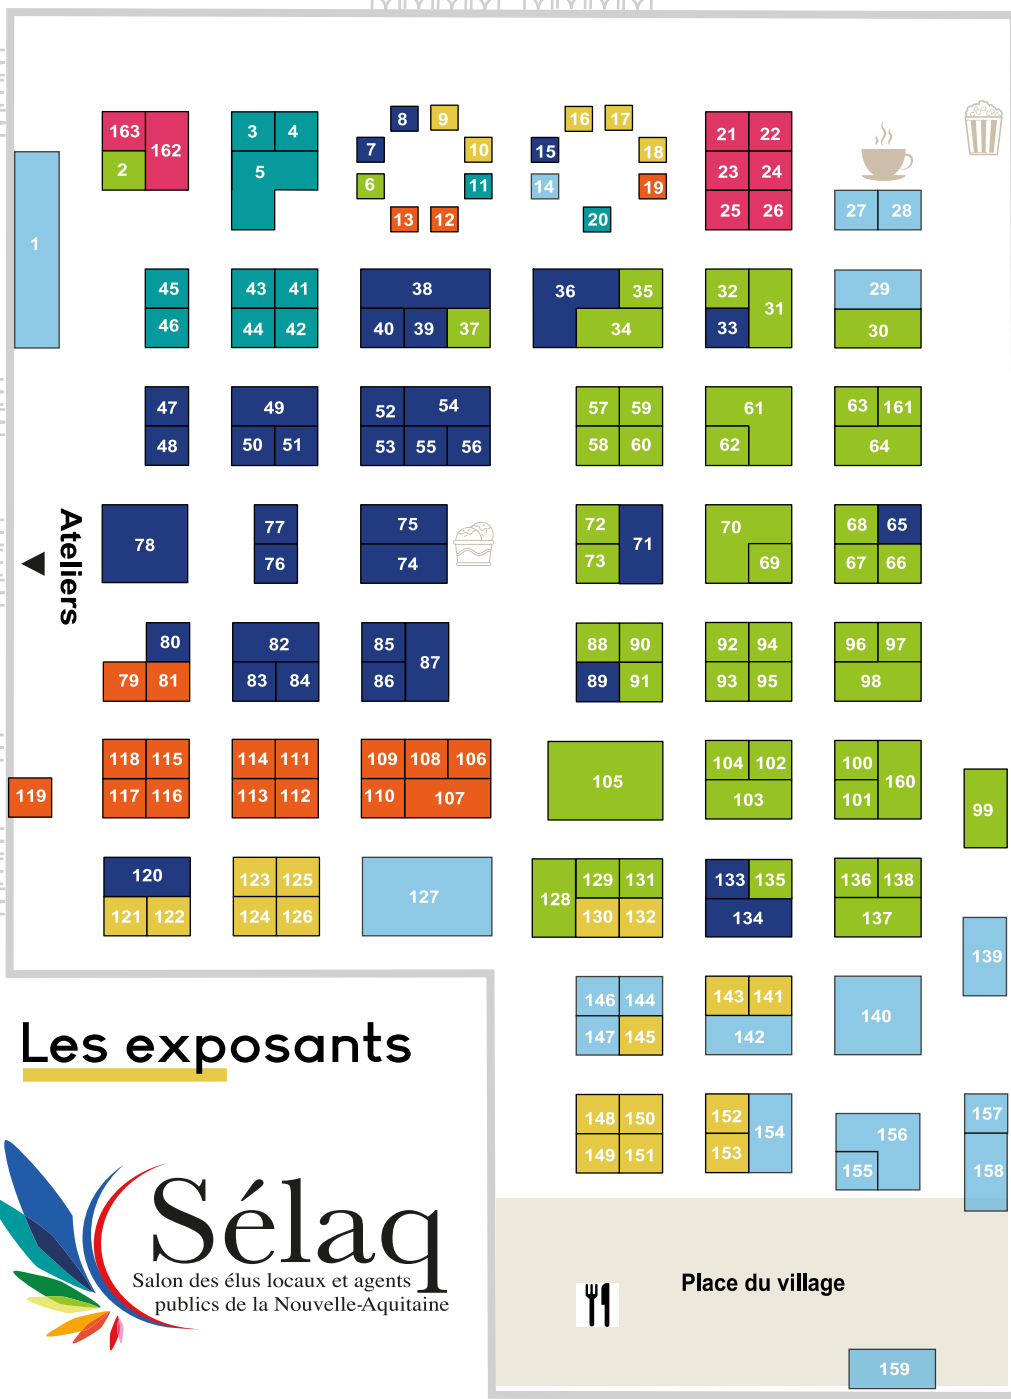

ACCUEIL

Entrée/Sortie

Entrée/Sortie

Les exposants

Place du village

PÔLE Banques / Assurances / Mutuelles

AFL - BANQUE DES COLLECTIVITÉS	11
ARKÉA BANQUE E&I	43
CAISSE EPARGNE	44
CAREL	4
CNAS	42
CRÉDIT AGRICOLE	5
CREDIT MUNICIPAL DE BORDEAUX	20
FONPEL	155
GROUPAMA	41
GROUPE FRANCE MUTUELLE	45
LE VILLAGE BY CA AQUITAINE	5
MUTUELLE NATIONALE TERRITORIALE	46
MUTUELLE PREVIFRANCE	3

PÔLE Social / Jeunesse / Séniors / Loisirs

AVC TOUTS CONCERNÉS	162
CROIX BLANCHE	163
DIGITAL ESCAPADE	22
GÉNÉRATION VÉLO	26
INTERBIO NOUVELLE-AQUITAINE	23
MUNDAO	5
NOUS-MÊMES, LIEUX DE VIE INCLUSIFS	25
SCHILLER FRANCE	21
UNION DÉPARTEMENTALE CCAS/CIAS	24